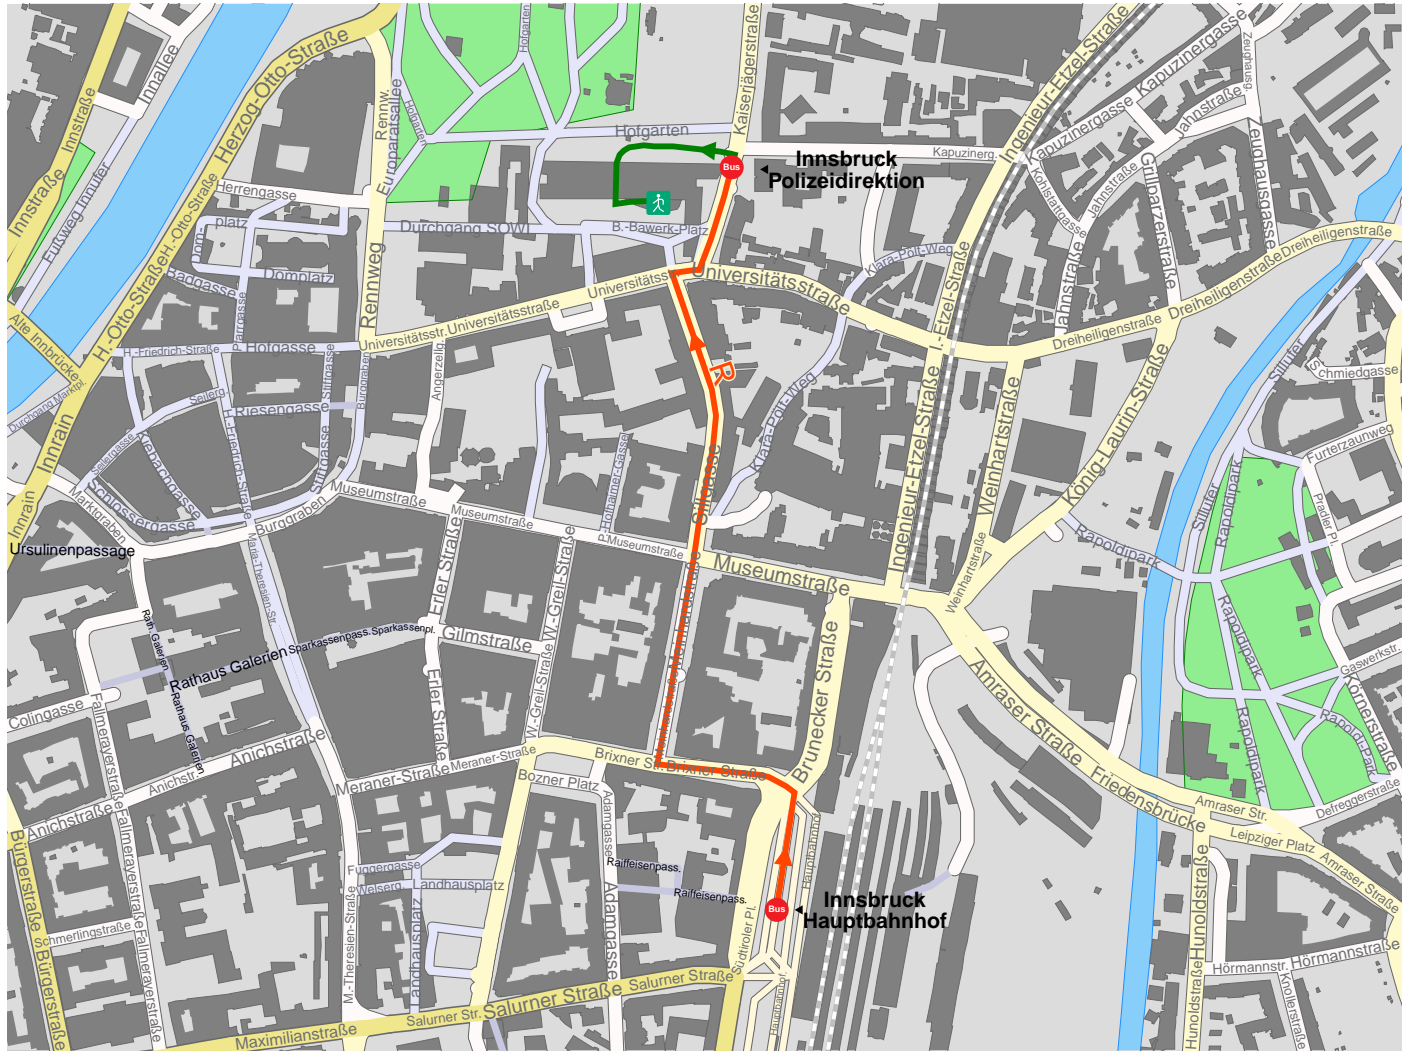

Weg von Innsbruck Hauptbahnhof nach Innsbruck Universitätsstraße 15

© Teletlas 2006 & Land Tirol - tiris 2007

- Fußweg
- Stadtbus
- Bus
- 🚶 Ende Fußweg

- | | | | |
|----|--|--|----------|
| 1. | ● | Stadtbus R Innsbruck Hauptbahnhof Innsbruck Polizeidirektion | 0.852 km |
| 2. | 🚶 | Innsbruck Polizeidirektion Innsbruck Universitätsstraße 15 | 0.215 km |